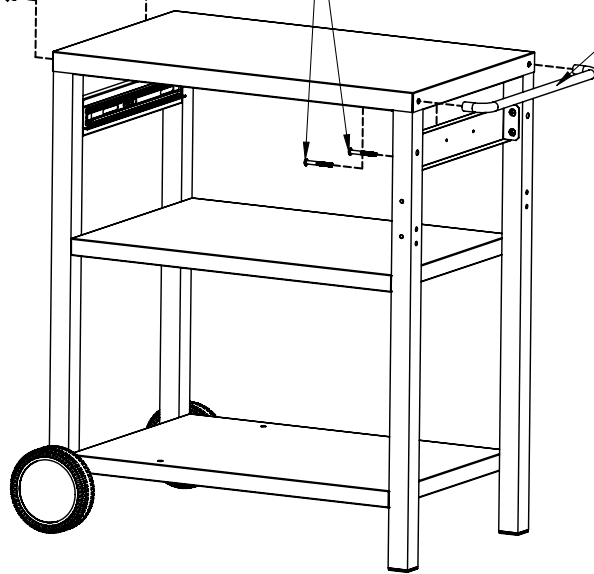

6

M6X12 2x

M6X50 2x

10