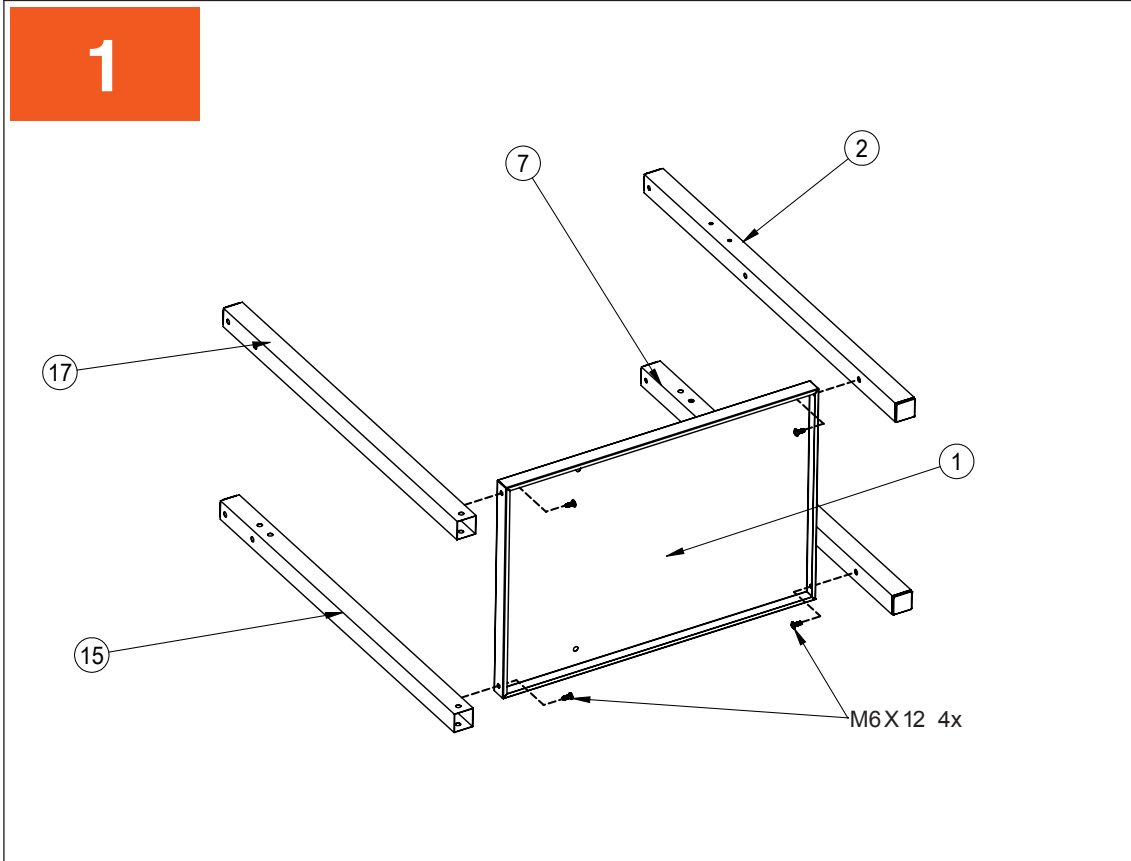

Betriebs- und Aufbauanleitung
Instruction de service et de montage
Istruzioni d'uso e manuale di installazione

SERVIER- WAGEN

Art-Nr./ Nr. d'art./Cod. art.:
75354090000

sunset **BBQ**[®]

A  M6x50 (2x)	B  M6x12 (30x)	C  M5x12 (11x)
D  M4x8 (2x)	Benötigtes Werkzeug (nicht inbegriffen) Outil nécessaire (non compris) Utensile necessario (non incluso)	
 (PB2)   (inbegriffen) (compris) (incluso)		