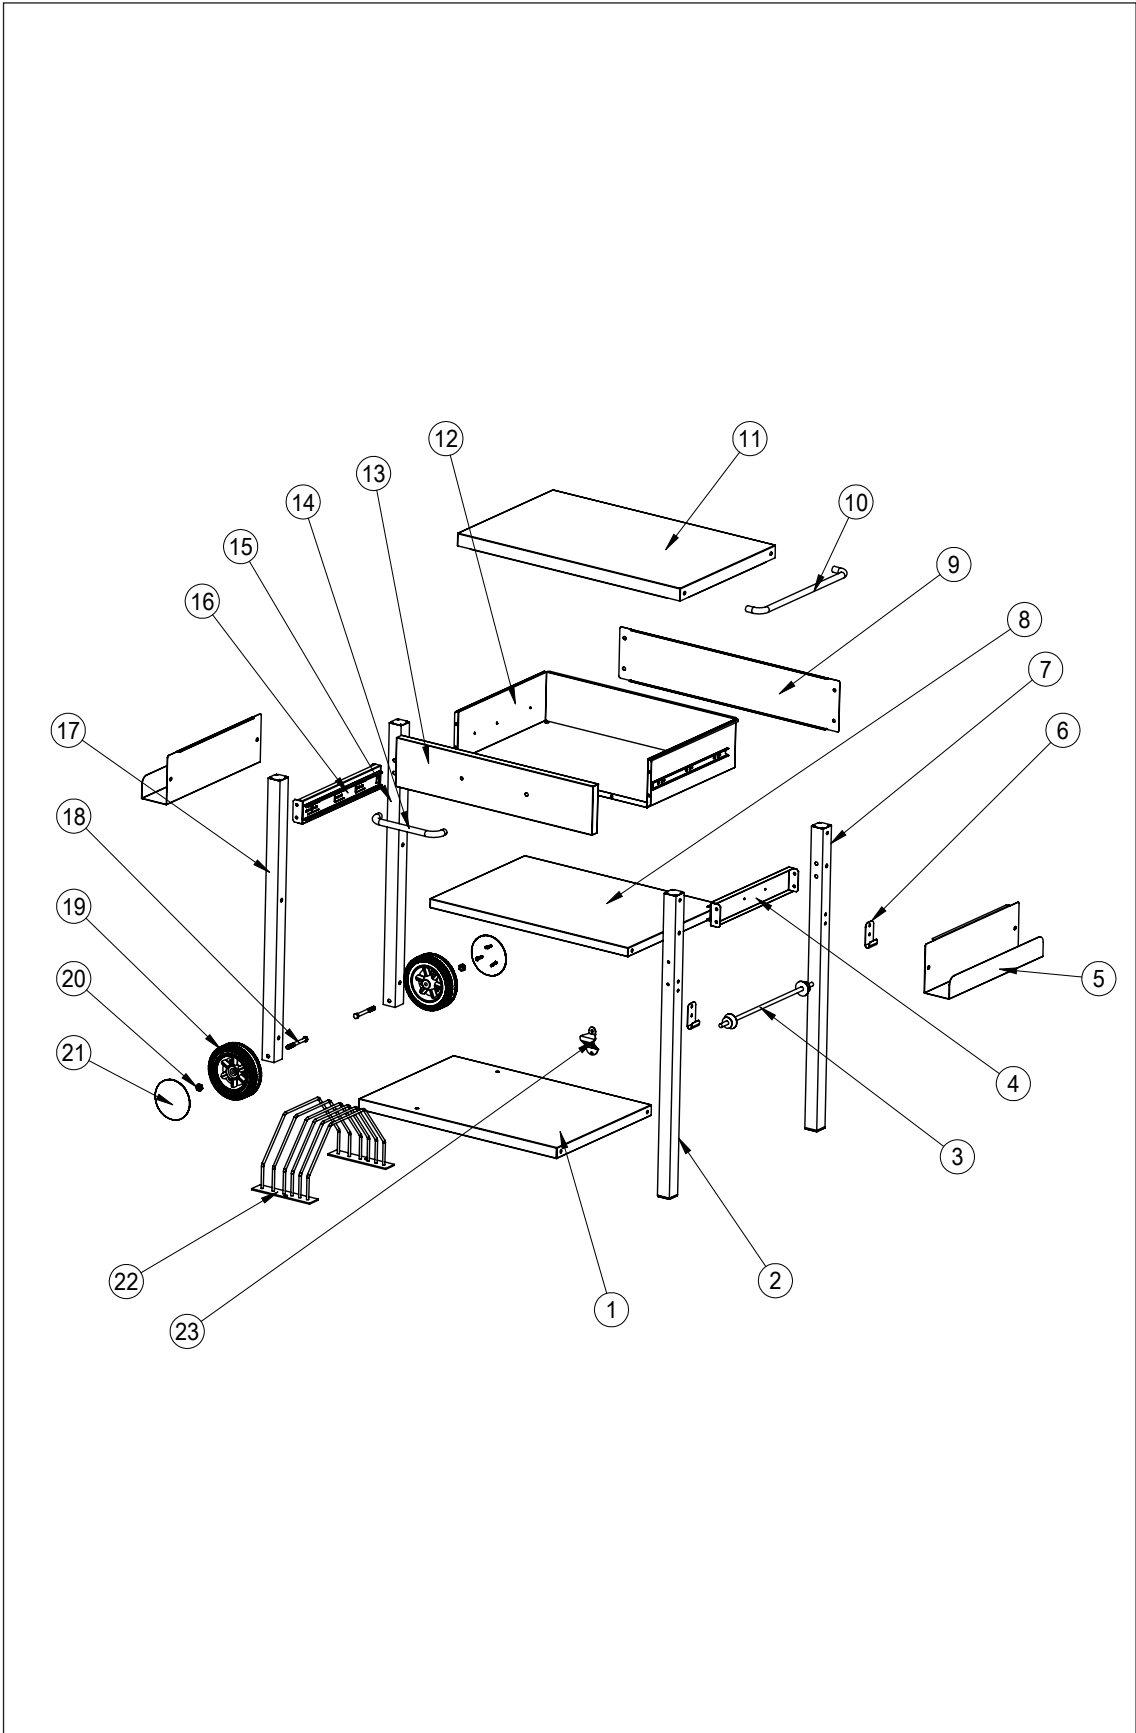

Betriebs- und Aufbauanleitung
Instruction de service et de montage
Istruzioni d'uso e manuale di installazione

SERVIER- WAGEN

Art-Nr./ Nr. d'art./Cod. art.:
75354090000

sunset **BBQ**[®]

A  M6x50 (2x)	B  M6x12 (30x)	C  M5x12 (11x)
D  M4x8 (2x)	Benötigtes Werkzeug (nicht inbegriffen) Outil nécessaire (non compris) Utensile necessario (non incluso)	
 (PB2)   (inbegriffen) (compris) (incluso)		

7

5 x2

M6X12 4x

8

9

10

11

12

M6x12 Bolt 2PCS

13

M5x12 Bolt 7PCS

14

15