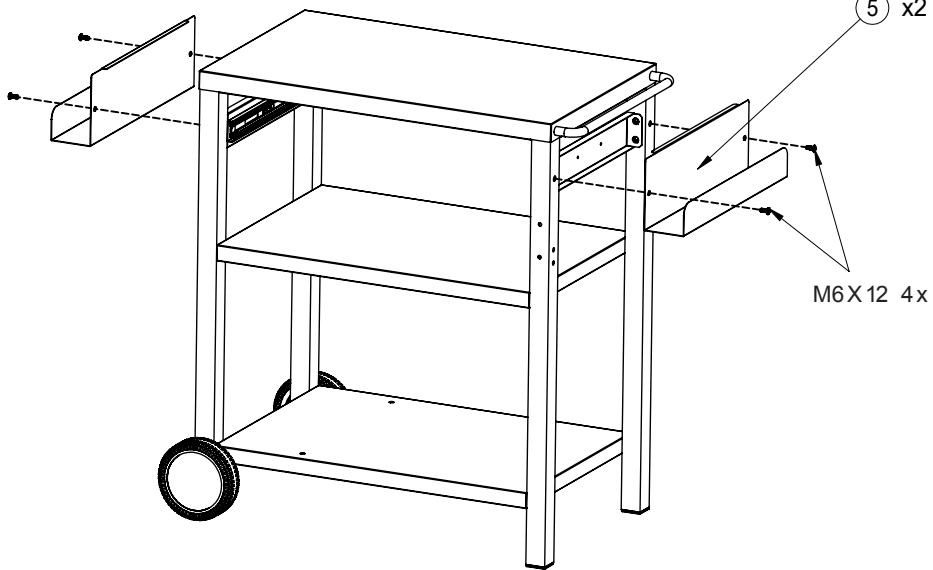

7

5 x2

M6X12 4x